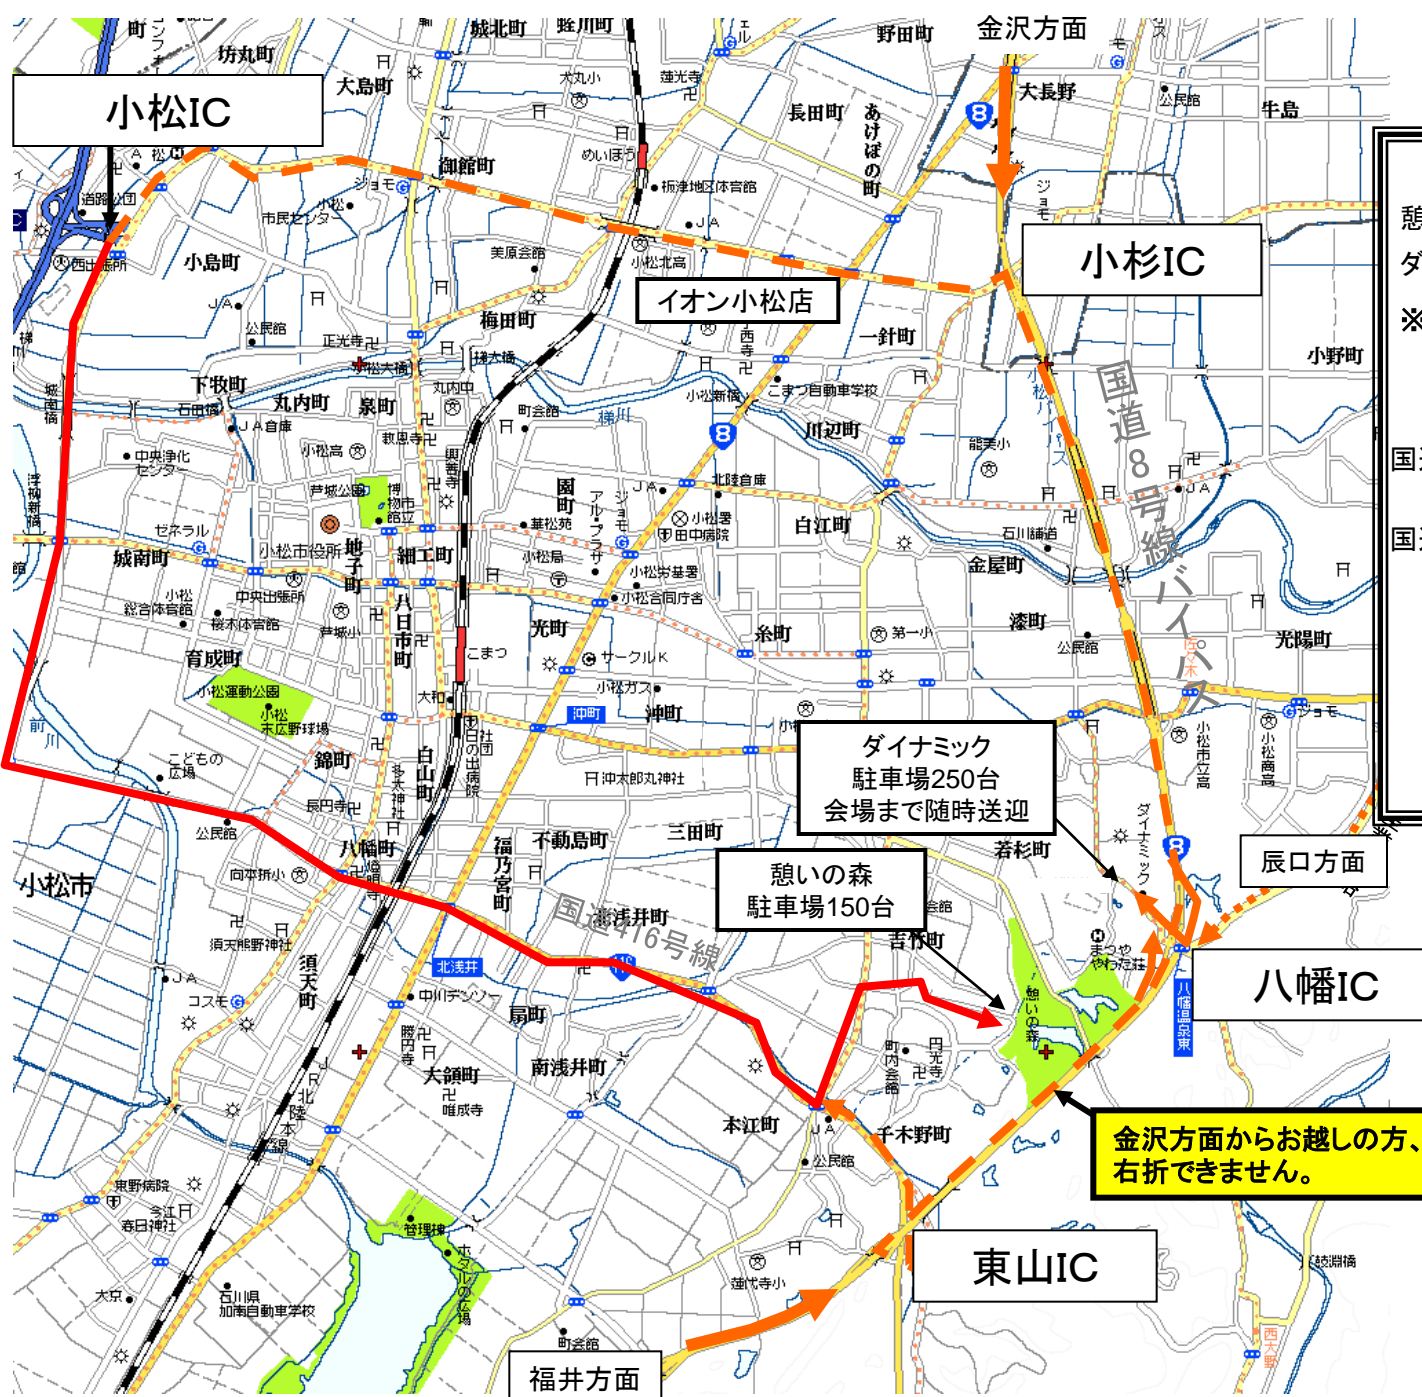

道路案内図

〈駐車場案内〉

憩いの森 小松市吉竹町へ302

ダイナミック 小松市八幡13-1

※国道8号線バイパスをご利用の場合

◆憩いの森駐車場◆

【金沢方面→憩いの森】

国道8号線東山IC下車、左折し信号を左折

【福井方面～憩いの森】

国道8号線東山IC下車、右折し信号を左折

◆ダイナミック駐車場◆

【金沢方面→ダイナミック】

国道8号線八幡IC下車、信号を右折

【福井方面→ダイナミック】

国道8号線八幡IC下車、信号を左折

ダイナミック
駐車場250台
会場まで随時送迎

憩いの森
駐車場150台

金沢方面からお越しの方、
右折できません。